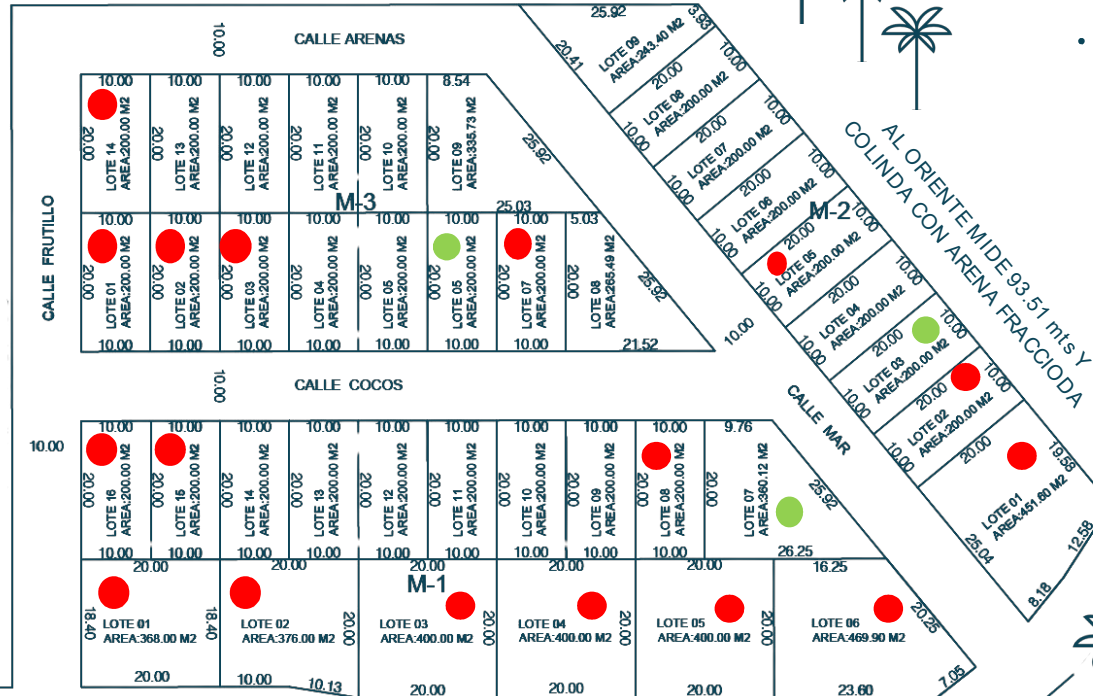

# FRACCIÓNAMIENTO

VENDIDOS

APARTADOS

AL NORTE MIDE 95.52 mts Y COLINDA  
CON INEZ ROBLES RUIZ Y CALLE ARENAS

AL PONIENTE MIDE 88.40 mts Y COLINDA  
CON CALLE FRUTILLO

CALLE GOMEZ

A.V. LIBORIO RUIZ

AL SUR MIDE 161.54 mts Y COLINDA CON AV. LIBORIO  
RUIZ Y CALLE GOMEZ